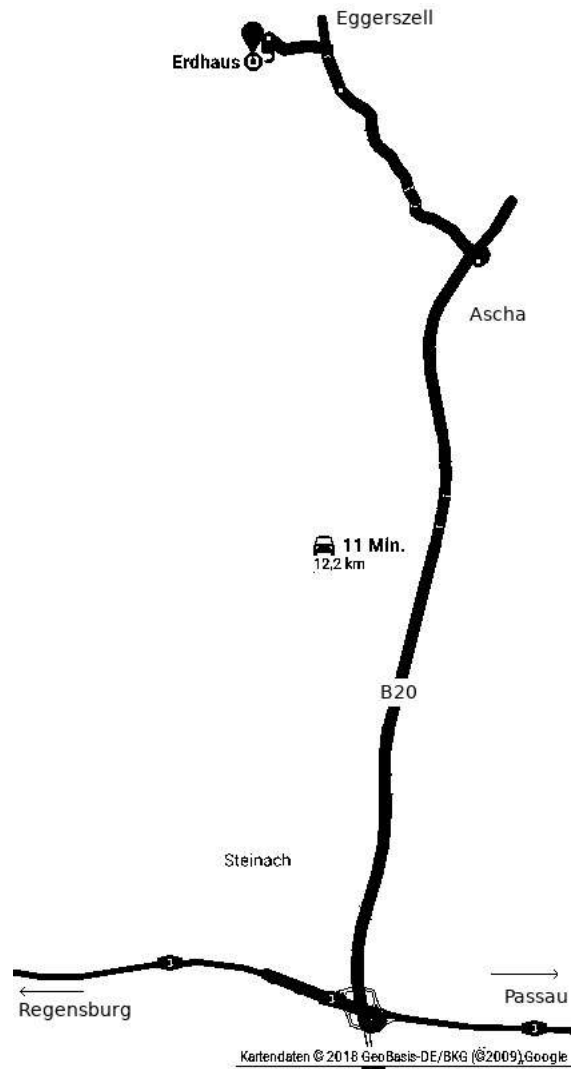

Anfahrt:

A3 von Richtung Passau oder Regensburg kommend:

- Ausfahrt Straubing in Richtung Cham/Mitterfels nehmen
- B20 bis Ascha folgen und Ausfahrt Pilgramsberg/Roding nehmen
- Staatsstraße bis zur Ortschaft Eggerszell fahren
- in Eggerszell nach links abbiegen

Geländeplan