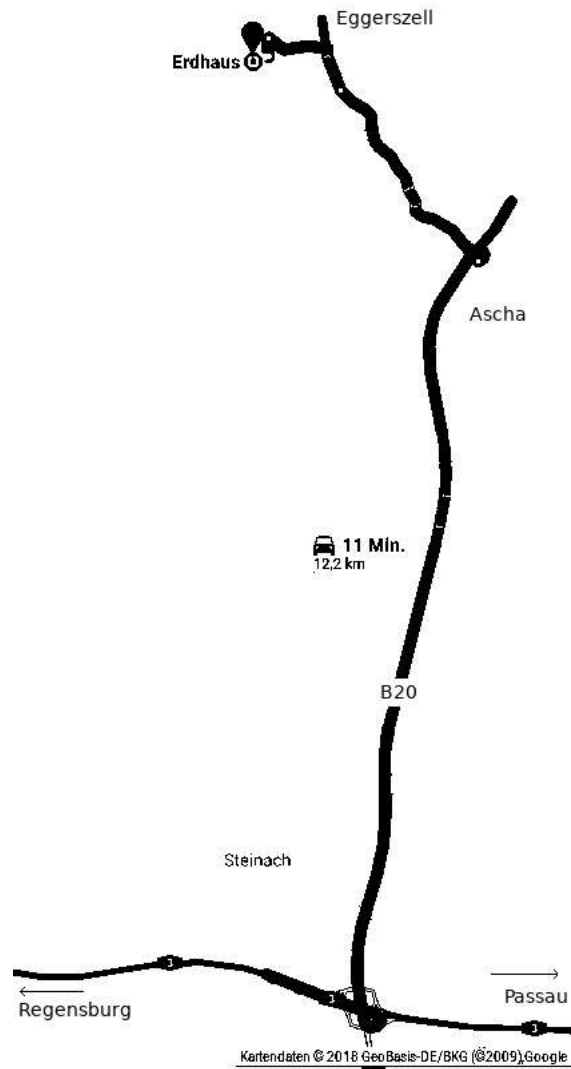

Anfahrt:

A3 von Richtung Passau oder Regensburg kommend:

- Ausfahrt Straubing in Richtung Cham/Mitterfels nehmen
- B20 bis Ascha folgen und Ausfahrt Pilgramsberg/Roding nehmen
- Staatsstraße bis zur Ortschaft Eggerszell fahren
- in Eggerstell nach links abbiegen

Geländeplan